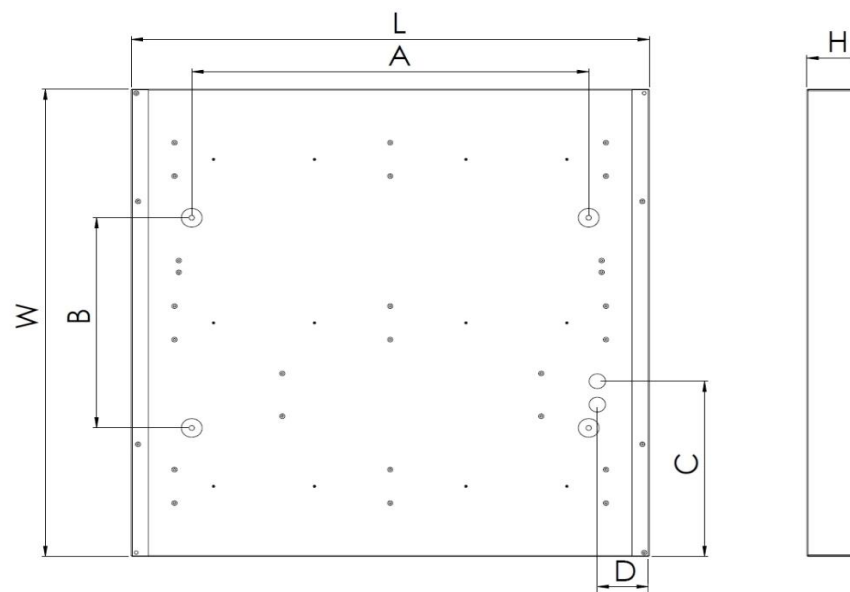

koleje Vinařská

Knihá svítidel

POPIS

sv. vestavné LED 35W/4K, M600, barva bílá, 4500lm, IP40, stmívatelné DALI, přívod 5C1,5mm

9.5

POPIS

sv. přisazené LED 40W/4K, 600x600mm,
barva bílá, 3200lm, hliníkový rám

B1

POPIS

sv. přisazené LED 38,6W/4K, IP65,
4573lm, UGR<19, barva bílá

L, mm	W, mm	A, mm	B, mm	C, mm	D, mm
605	605	270	460	225	60

POPIS
sv. přisazené LED 44W/4K, difuzor
mikroprisma, 107lm, IP20 stmívatelné DALI

POPIS
sv. přisazené LED 40W/4K, IP44, opal,
stmívatelné DALI