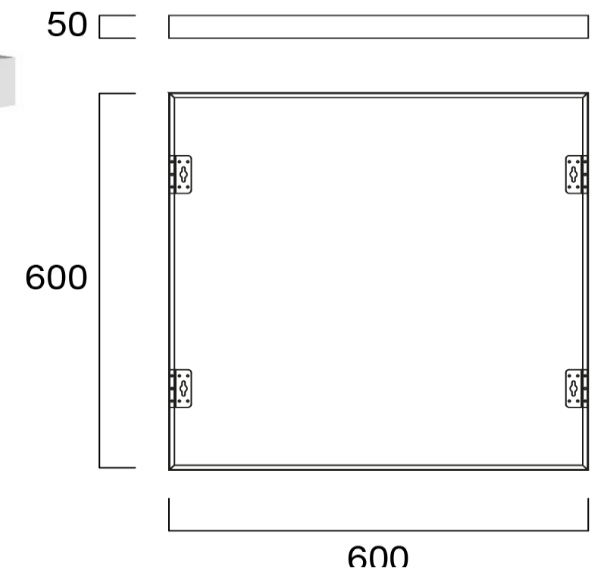

koleje Vinařská

Knihá svítidel

POPIS

sv. vestavné LED 35W/4K, M600, barva bílá, 4500lm, IP40, stmívatelné DALI, přívod 5C1,5mm

9.5

POPIS

sv. přisazené LED 40W/4K, 600x600mm,
barva bílá, 3200lm, hliníkový rám

B1

POPIS

sv. přisazené LED 38,6W/4K, IP65,
4573lm, UGR<19, barva bílá

L, mm	W, mm	A, mm	B, mm	C, mm	D, mm
605	605	270	460	225	60

POPIS
sv. přisazené LED 44W/4K, difuzor
mikroprisma, 107lm, IP20 stmívatelné DALI

POPIS
sv. přisazené LED 40W/4K, IP44, opal,
stmívatelné DALI