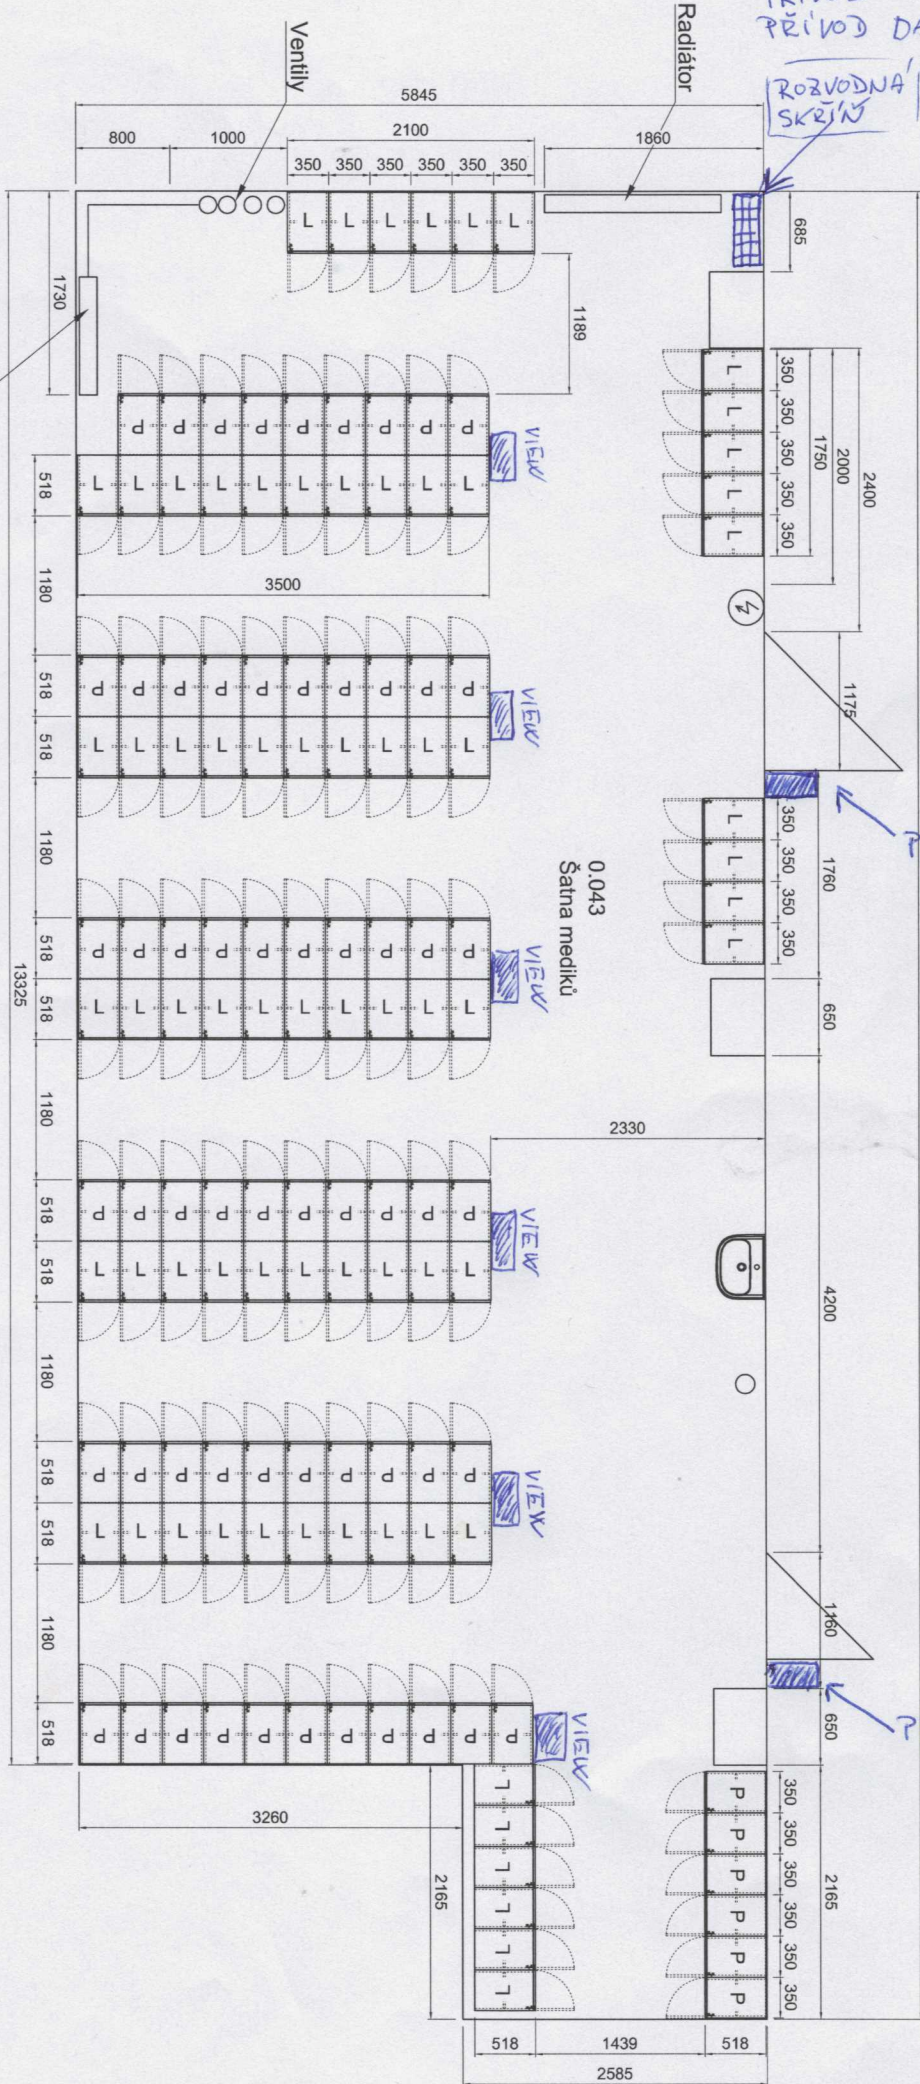

PRÍVOD 230 V/50 Hz
PRÍVOD DATA (UTP KABEL)

15575 - FN Brno Šatní skříňky
2016_03_17 02

ROZVODNÁ SKŘÍŇ

Radiátor možno demontovať

PRÍSTUPOVÝ BOD 1

PRÍSTUPOVÝ BOD 2