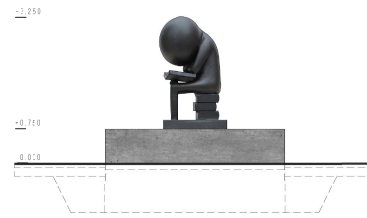

SOCHA KE 100. VÝROČÍ ZALOŽENÍ MASARYKOVY UNIVERZITY

POHLED PŘEDNÍ, M 1:50

POHLED BOČNÍ, M 1:50

SITUACE, M 1:300

POHLED ZAPADNÍ, M 1:100

Ø 4 000
Ø 8 000

PODORYS, M 1:50

POHLED SEVERNÍ, M 1:100