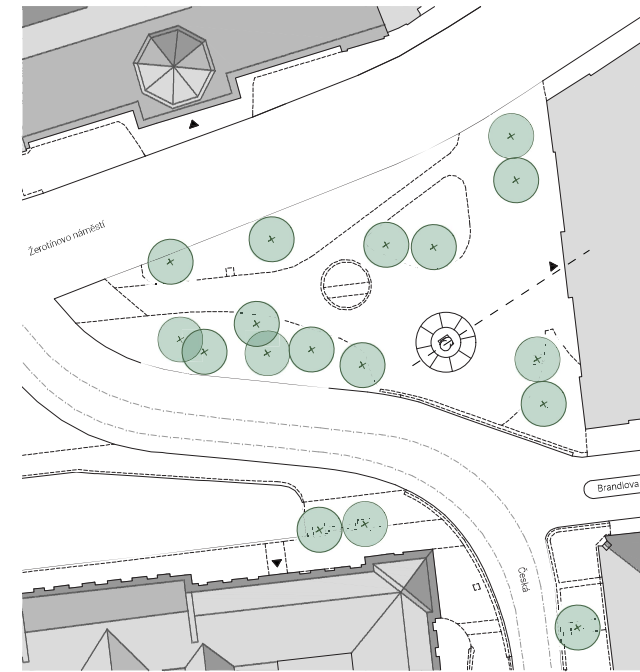

SOCHA KE 100. VÝROČÍ ZALOŽENÍ MASARYKOVY UNIVERZITY

POHLED PŘEDNÍ, M 1:50

POHLED BOČNÍ, M 1:50

SITUACE, M 1:300

POHLED ZAPADNÍ, M 1:100

Ø 4 000
Ø 8 000

PODORYS, M 1:50

POHLED SEVERNÍ, M 1:100