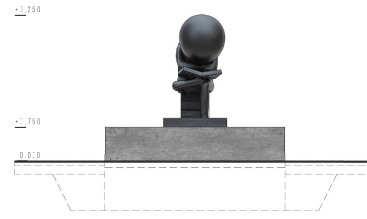

SOCHA KE 100. VÝROČÍ ZALOŽENÍ MASARYKOVY UNIVERZITY

POHLED PŘEDNÍ, M 1:50

POHLED BOČNÍ, M 1:50

SITUACE, M 1:300

POHLED ZAPADNÍ, M 1:100

Ø 4 000
Ø 8 000

PODORYS, M 1:50

POHLED SEVERNÍ, M 1:100