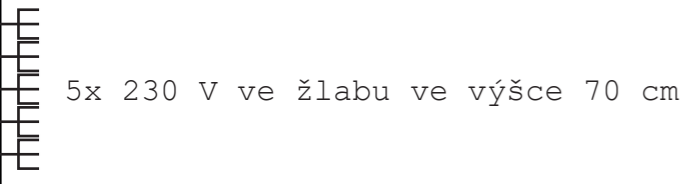

E zásuvkový sloupek, 6x 230 V

předpokládaná pozice podlahových kanálů strukturální kabeláže

nový podlahový kanálek

servisní otvory/kabelové průchodky